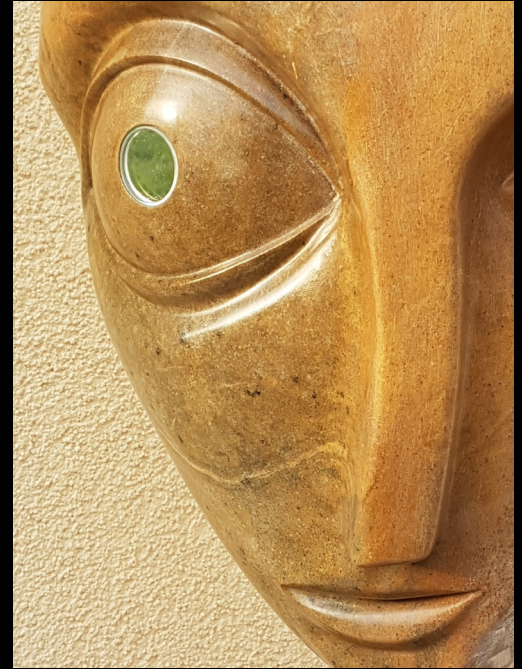

Vom Ursprung ans Licht

EINLADUNG

Inge Walker

Stefan Kresser

Martin Mittendorfer

Samstag, 23. März bis Sonntag, 14. April 2019

Vom Ursprung ans Licht

Eine Erlebnis-Ausstellung von Inge Walker, Stefan Kresser und Martin Mittendorfer

Die drei Künstler (mit zahlreichen Ausstellungen im deutschsprachigen Raum) wollen innere Prozesse und Gefühlszustände sichtbar machen, Fundamentales und Ursprüngliches ausdrücken. Im Fokus ihrer Skulpturen stehen archaische Themen, Mythen und die immerwährenden Prozesse der Evolution, aber auch naturalistische Darstellungen von Menschen, Tieren und Pflanzen.