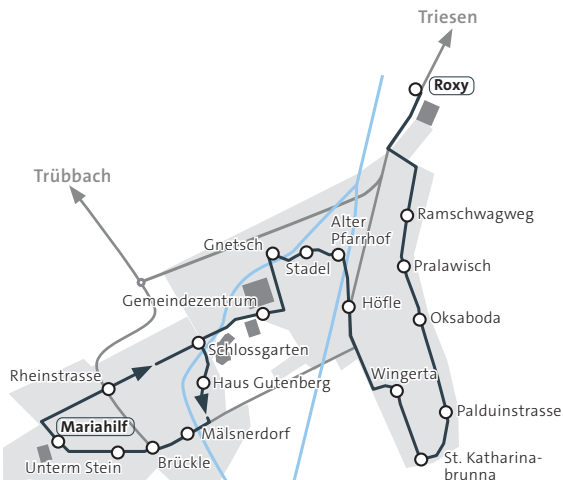

## BALZERS ROXY – BALZERS MARIAHILF

ORTSBUS BALZERS

	TAKT 6:43–9:43	TAKT 11:13–13:13	TAKT 14:43–17:43	TAKT 9:13–12:43
12E aus Vaduz	'7 '37	'7 '37	'7 '37	
13 aus Vaduz	'9' '39	'9' '39	'9' '39	
Balzers Roxy	'13 '43	'13 '43	'13 '43	'13 '43
Ramschwagweg	'14 '44	'14 '44	'14 '44	'14 '44
Pralawisch	'14 '44	'14 '44	'14 '44	'14 '44
Oksaboda	'15 '45	'15 '45	'15 '45	'15 '45
Palduinstrasse	'16 '46	'16 '46	'16 '46	'16 '46
St. Katrinabrunna	'16 '46	'16 '46	'16 '46	'16 '46
Wingerta	'17 '47	'17 '47	'17 '47	'17 '47
Höfle	'19 '49	'19 '49	'19 '49	'19 '49
11 nach Sargans	'27 '57	'27 '57	'27 '57	'27 '57
11 nach Vaduz	'30 '0	'30 '0	'30 '0	'30 '0
Alter Pfarrhof	'19 '49	'19 '49	'19 '49	'19 '49
Stadel	'20 '50	'20 '50	'20 '50	'20 '50
Gnetsch	'20 '50	'20 '50	'20 '50	'20 '50
Gemeindezentrum	'22 '52	'22 '52	'22 '52	'22 '52
Schlossgarten	'23 '53	'23 '53	'23 '53	'23 '53
Haus Gutenberg	'23 '53	'23 '53	'23 '53	'23 '53
Mälsner Dorf	'24 '54	'24 '54	'24 '54	'24 '54
Brückle	'24 '54	'24 '54	'24 '54	'24 '54
Unterm Stein	'25 '55	'25 '55	'25 '55	'25 '55
Balzers (Mariahilf)	'26 '56	'26 '56	'26 '56	'26 '56

Taktabweichung:

- 1) Erster Anschluss aus Vaduz um 7:09 Uhr.