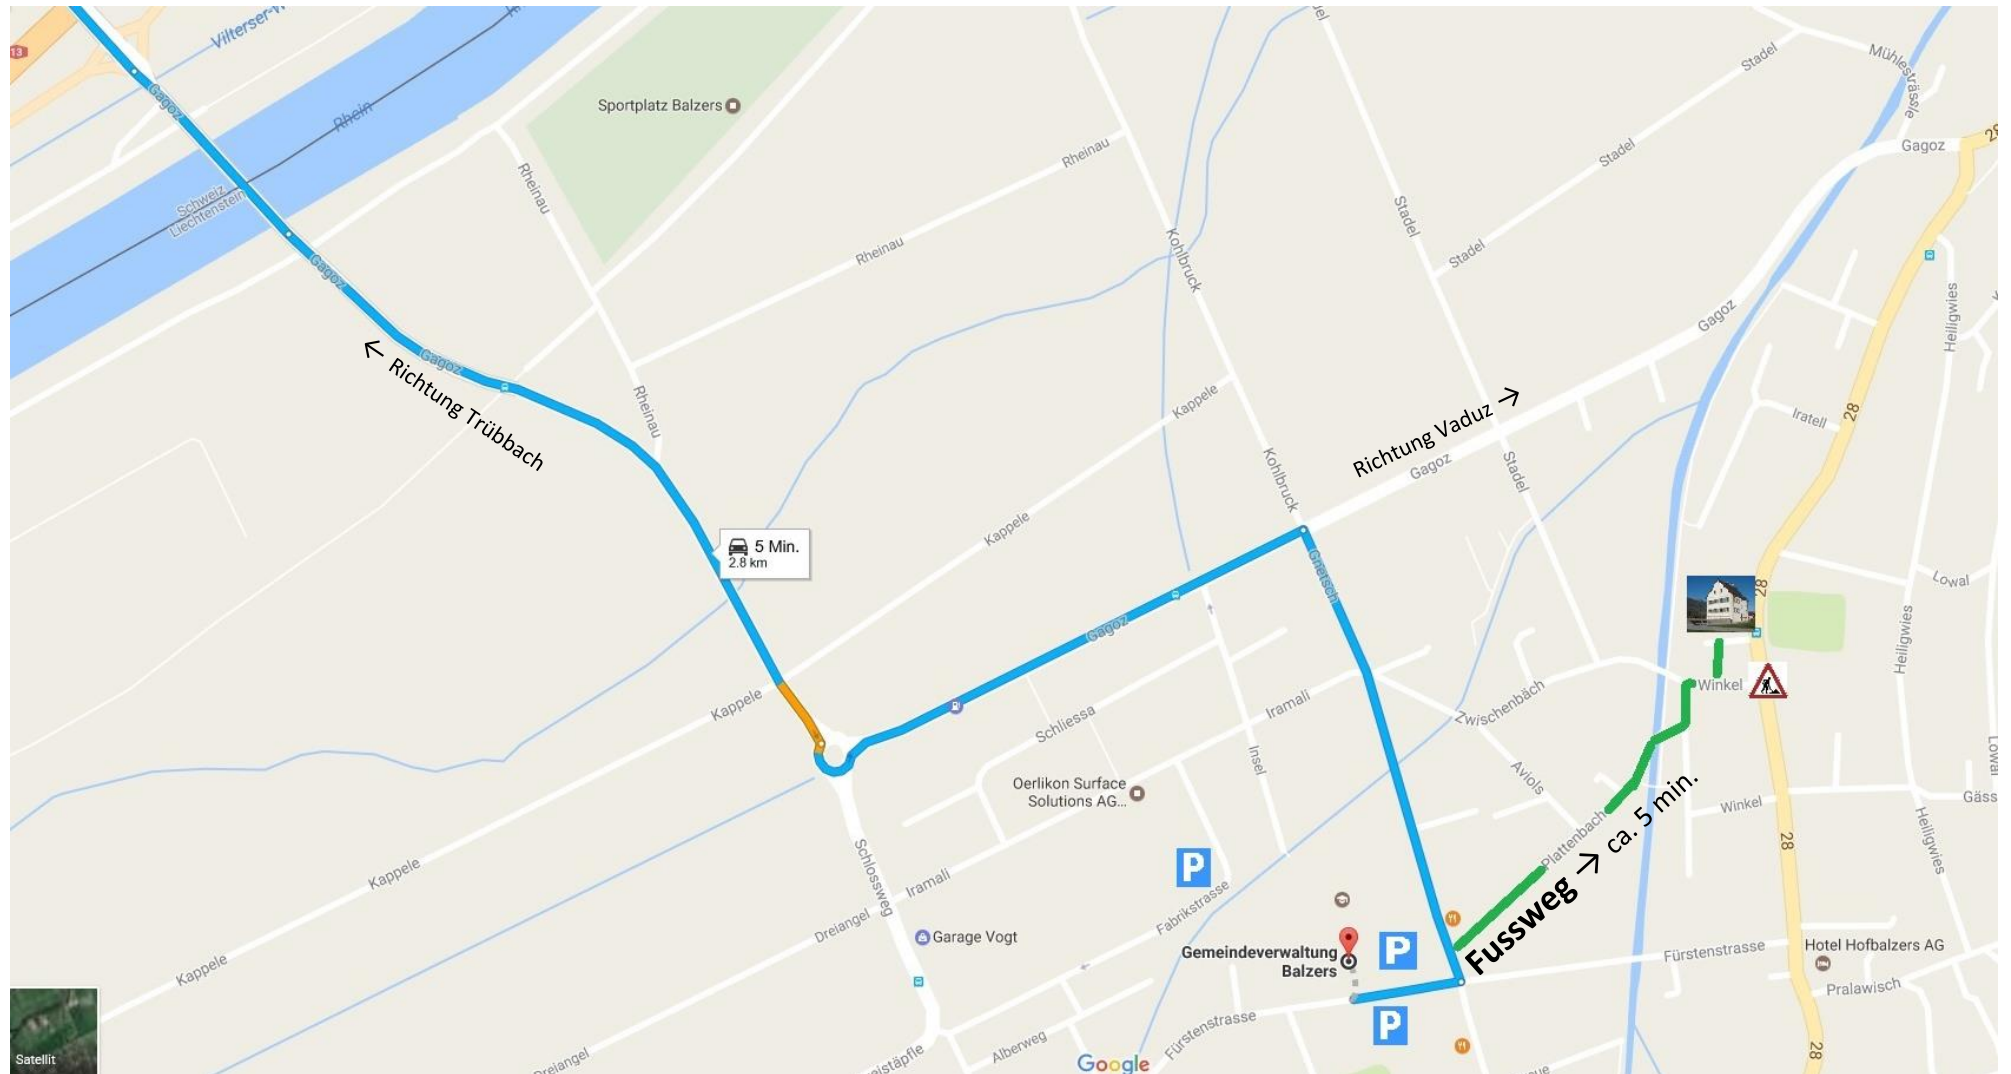

## Anfahrtsplan zum Alter Pfarrhof, Egerta 11, 9496 Balzers

Wegen Bauarbeiten auf der Hauptstrasse Egerta bitte die Parkplätze bei der Gemeindeverwaltung Balzers benutzen. Der Alte Pfarrhof ist von dort zu Fuss in ca. 5 min. über Plattenbach / Winkel erreichbar. Entschuldigen Sie die Umstände! Wir freuen uns auf Ihren Besuch.